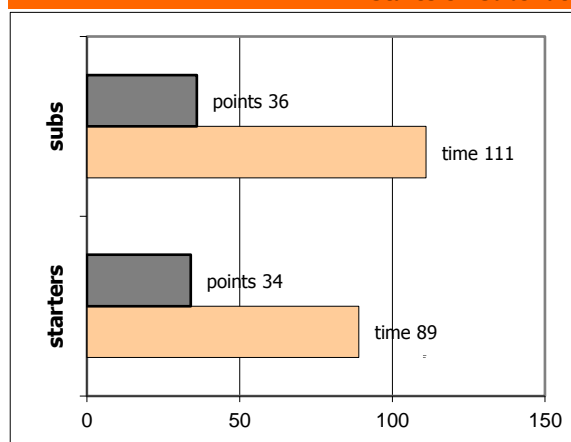

End of Quarter	1	2	3	4
Μελίσσια	21	36	52	65
Α.Σ.Ε. Δούκα	21	38	53	70

Α.Σ.Ε. Δούκα

Coach: Κ. Σορώτος, Π. Δημητρίου

Fastbreaks: 8 / 10

#	Player	Time (min)	Pts	Ft	2Fg	3Fg	+/-	Rbs		As	St	Tu	Bl	Fouls		Eff	
								de	of					dr	co		
3	Γαρμπής Κ.	15	5	3 / 3	1 / 4	0 / 3	0	2	0	1	1	1	0	2	1	2	
5	Γεωργοπαπαδάκος Αθ.	24	13	4 / 4	0 / 1	3 / 10	8	5	1	2	2	1	1	5	2	15	
17	Λάκκας Χρ.	21	8	0 / 0	4 / 6	0 / 0	-8	3	1	2	2	0	0	3	0	14	
7	Αναστασόπουλος Ι.	0	0	0 / 0	0 / 0	0 / 0	0	0	0	0	0	0	0	0	0	-	
18	Τσιτσιγιάννης Γ.	15	2	0 / 0	1 / 2	0 / 2	3	0	1	1	0	0	2	0	3	3	
9	Μιχαήλ Α.	12	4	0 / 0	2 / 5	0 / 2	6	0	1	0	0	0	0	1	0	0	
10	Κορκόντζελος Κ.	19	9	3 / 3	3 / 5	0 / 0	13	3	1	2	0	0	0	2	1	13	
11	Λαγός Κ.	20	8	0 / 2	4 / 5	0 / 1	-5	4	0	1	1	0	0	1	1	10	
12	Μαγουλάς	9	4	0 / 0	2 / 3	0 / 0	1	0	0	0	0	0	0	0	1	3	
13	Σωτηράκης Κ.	26	10	0 / 1	5 / 10	0 / 1	0	3	3	1	0	0	2	1	3	12	
19	Ντιαλλό Α.	20	6	0 / 0	3 / 6	0 / 0	3	6	1	2	0	0	0	0	3	12	
15	Ματζώρης Ν.	19	1	1 / 2	0 / 0	0 / 2	4	2	2	2	0	2	0	4	3	2	
Team								0	1			2	0	0			
1st quarter			21	3 / 3	9 / 13	0 / 4		6	2	4	2	1	1	3	2	27	
2nd quarter			17	2 / 2	6 / 11	1 / 6		7	2	5	1	1	1	5	6	22	
3rd quarter			15	4 / 5	4 / 12	1 / 6		9	4	1	1	1	1	6	5	16	
4th quarter			17	2 / 5	6 / 11	1 / 5		6	4	4	2	3	2	5	5	20	
Final Stats			200	70	11 / 15	25 / 47	3 / 21	25	28	12	14	6	6	5	19	18	85
				73%	53%	14%		40									

Starters - Subs ratio

Fastbreak Pts

Turnover Pts

Second Chance Pts

NOTES

Blank area for notes.

GRAPHIC STATS

SCORE EVOLUTION